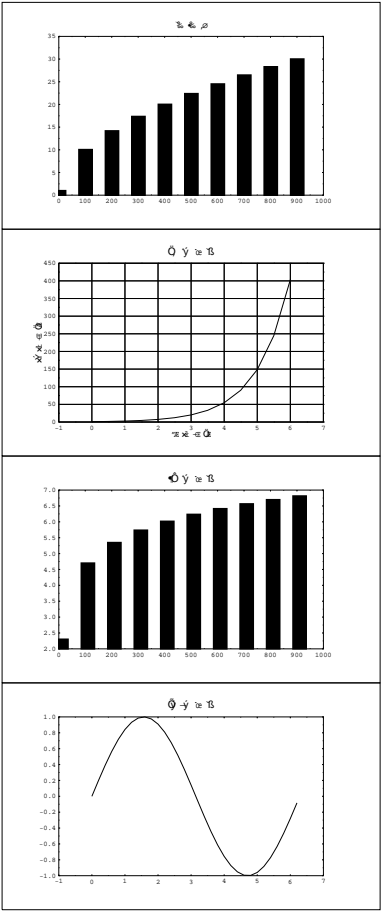

Θετική Γραμμή, Όχι...

```
> CGLE myfile
> myfile "μικρο-μικρο" .gle
.
.
.... αμφοτέρωθεν
.
.
*F2 με Alt-x "CGLE"
```

```
> (ArcNJSTAR)
NJSTAR myfile.gle
> αμφοτέρωθεν
(αμφοτέρωθεν)
> "PSC (.S"
> myfile.gle με "αμφοτέρωθεν"
```

```
> PSC myfile
> myfile.psc
> ChGLE myfile
> myfile.psc % myfile.psc
> "PSC"
```

```
> PostScript
> Copy myfile.psc PRN
> αμφοτέρωθεν GhostScript
> "PostScript"
> Arc EPSON με "αμφοτέρωθεν"
GS sDEVICE=epson myfile.psc
quit
```

Sample1.gle, Sample2.gle, Sample3.gle, Help.gle, Block.gle μμ